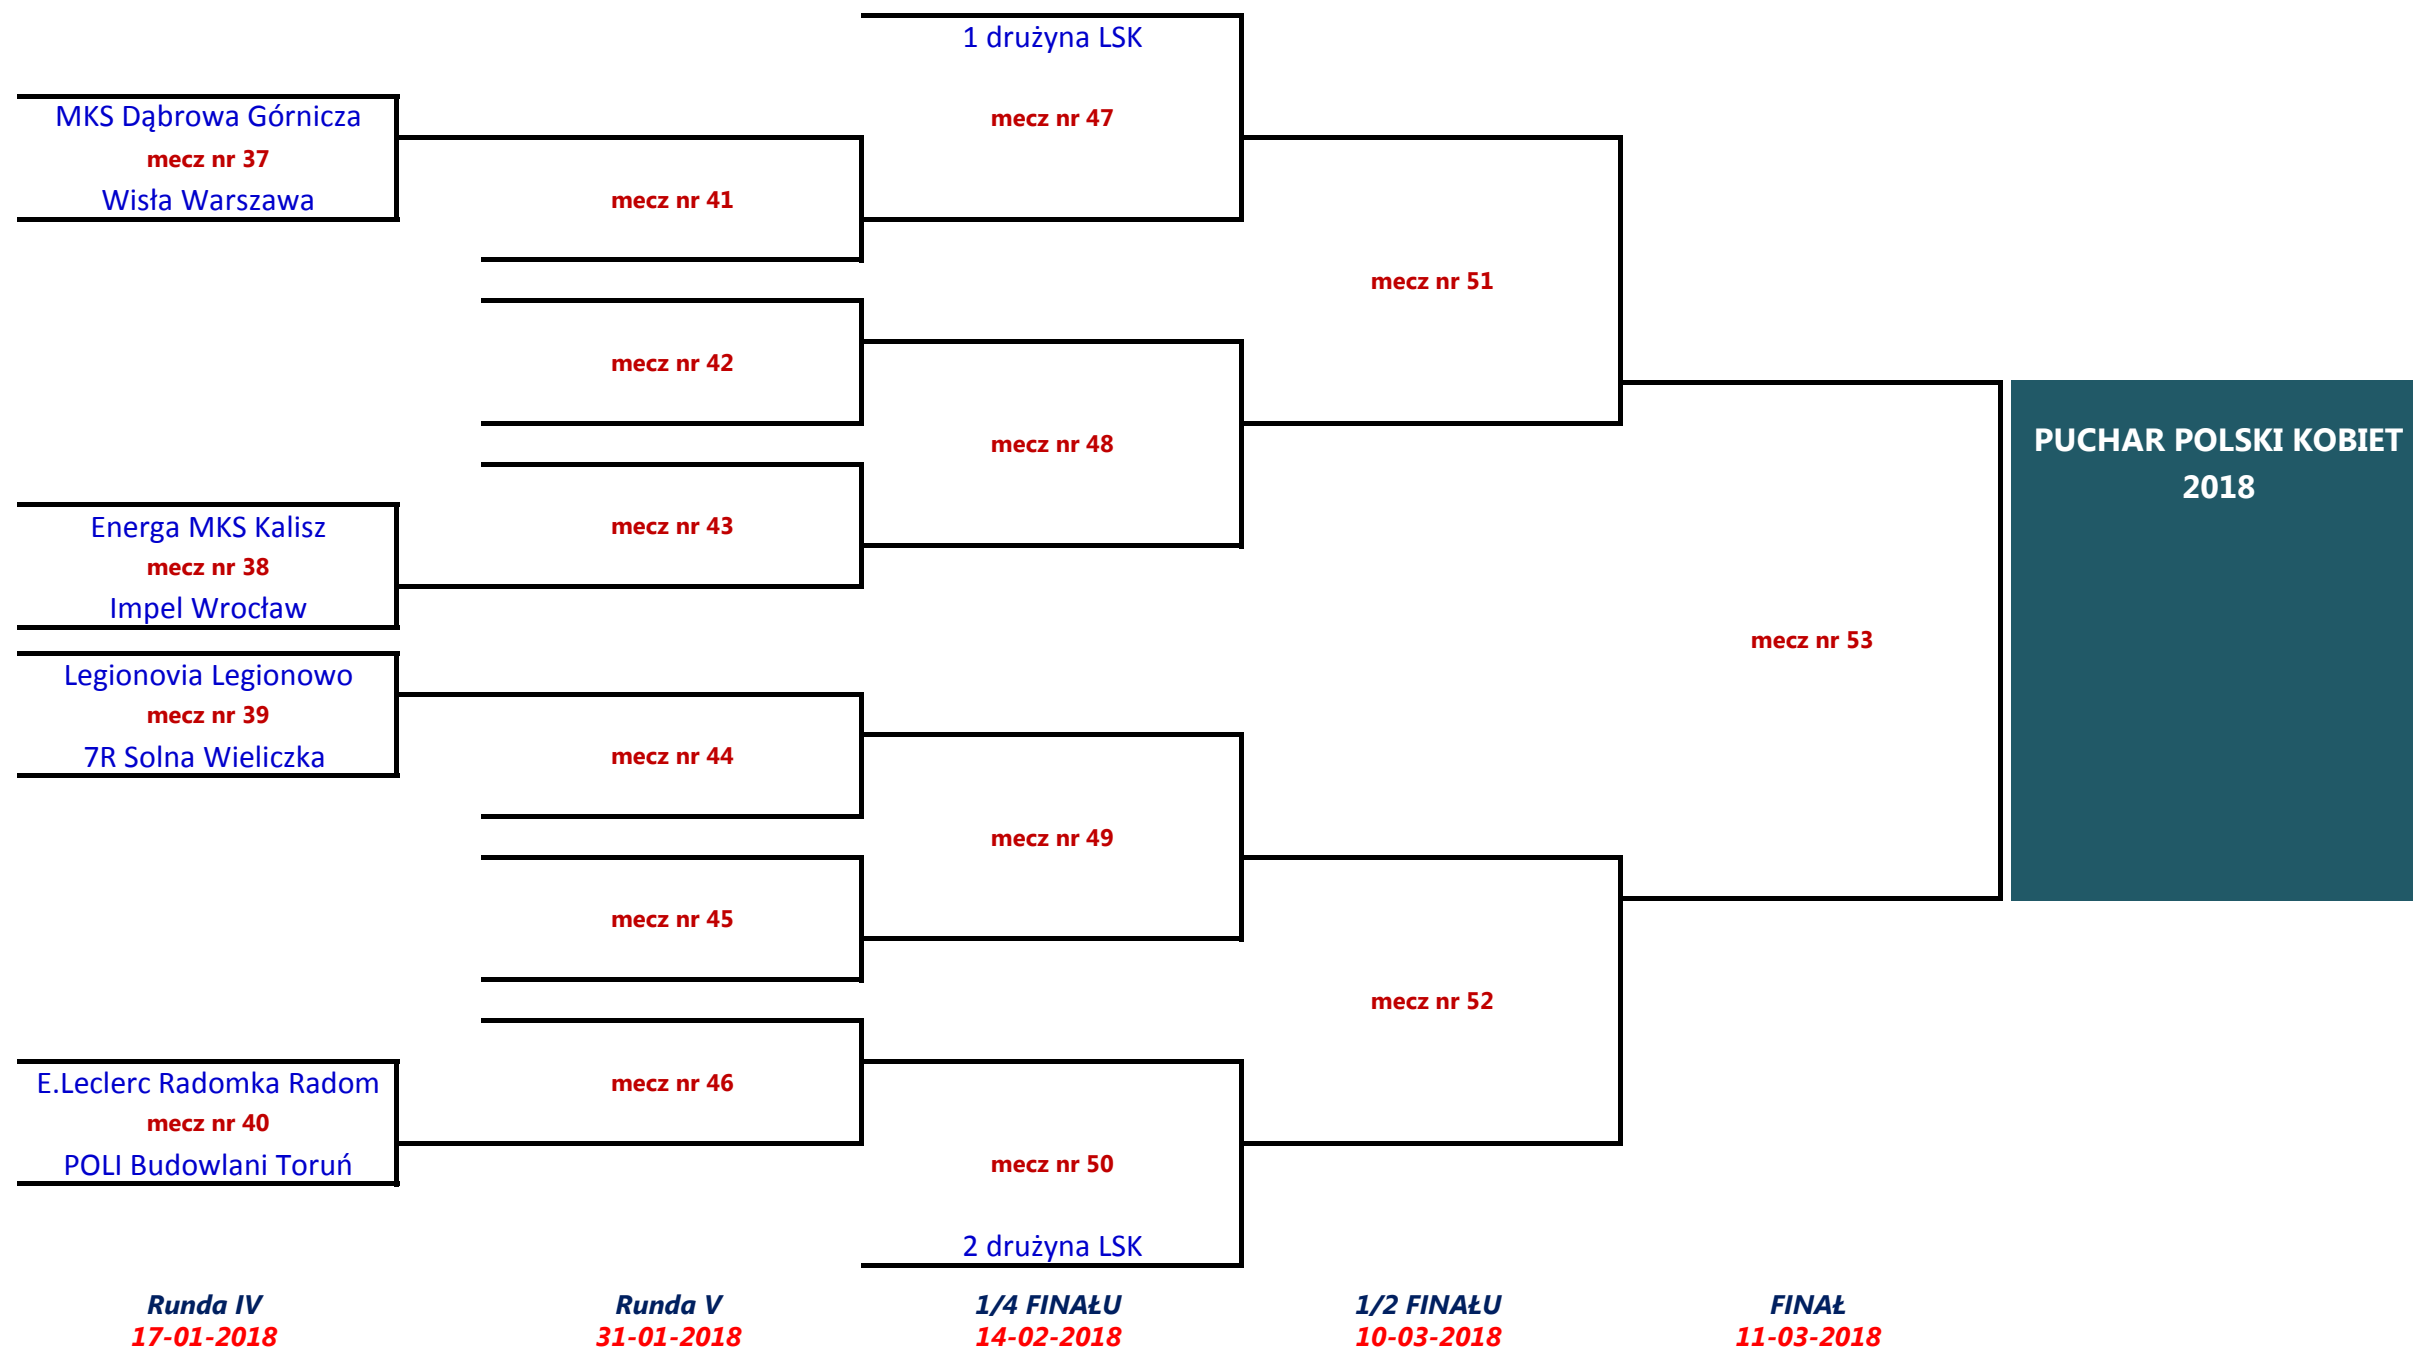

Kobiet - /diagram/

Gospodarzami spotkań od 4 rundy PPK 2018 będą:

1. Drużyny z niższych klas rozgrywkowych
2. Drużyny wyżej sklasyfikowane po pierwszej rundzie Fazy Zasadniczej Ligi Siatkówki Kobiet w sezonie 2017/2018