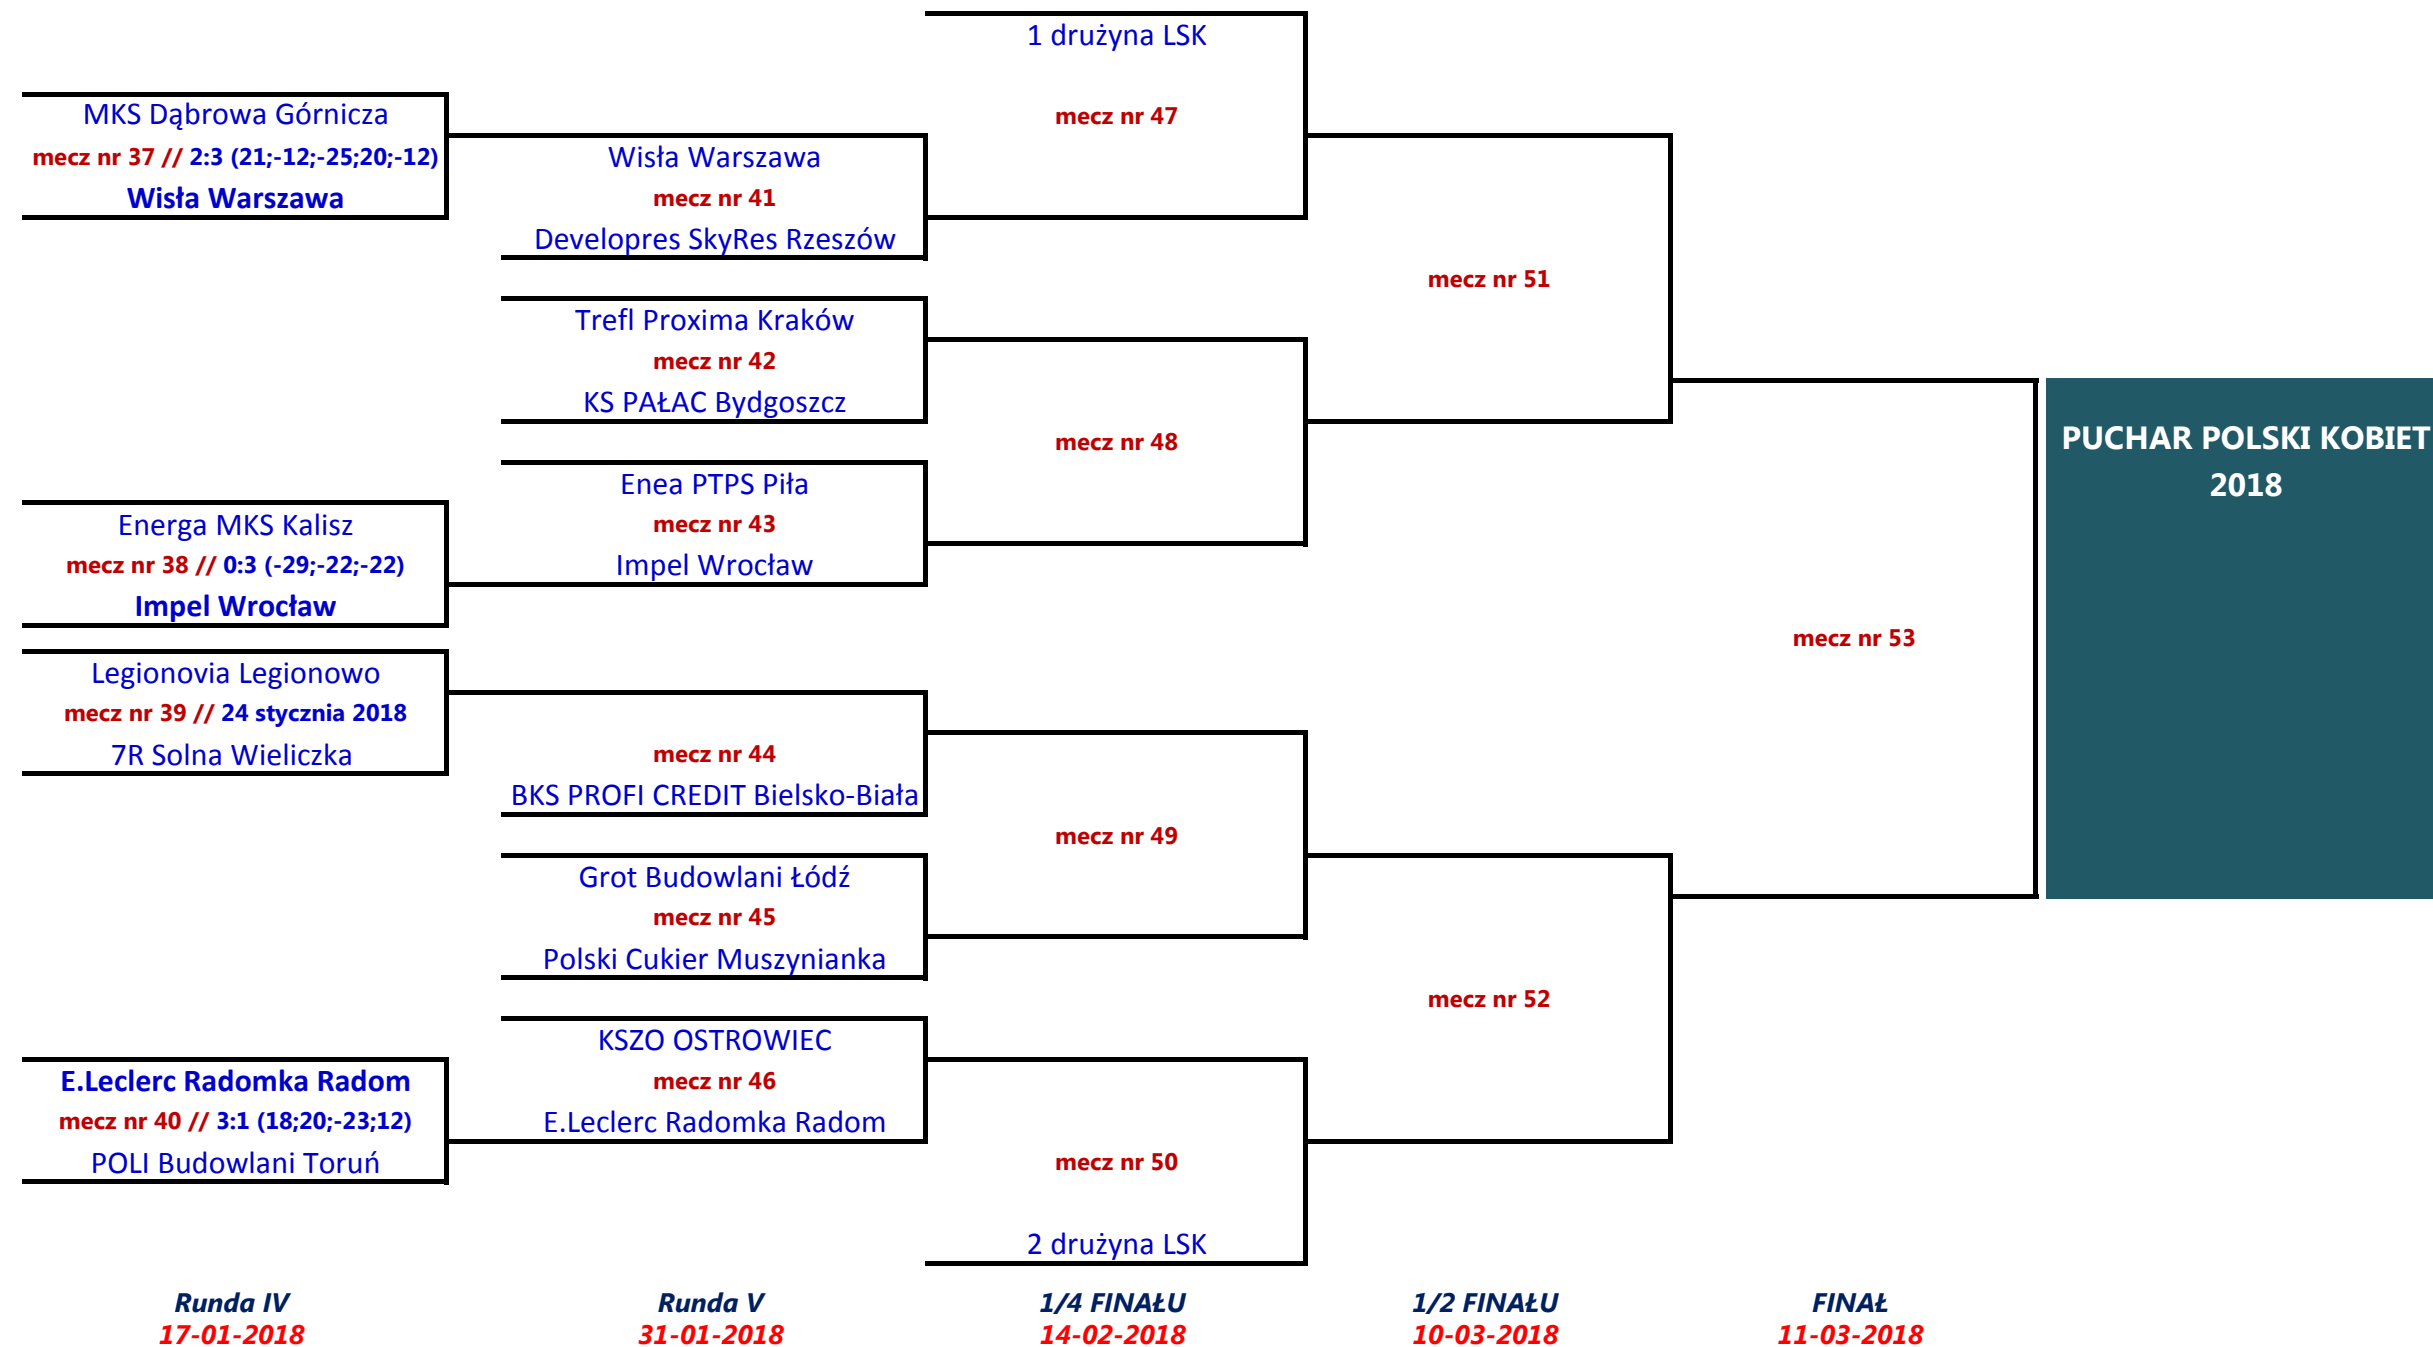

**KOBIET - /diagram/**

Gospodarzami spotkań od 4 rundy PPK 2018 będą:

1. Drużyny z niższych klas rozgrywkowych
2. Drużyny wyżej sklasyfikowane po pierwszej rundzie Fazy Zasadniczej Ligi Siatkówki Kobiet w sezonie 2017/2018