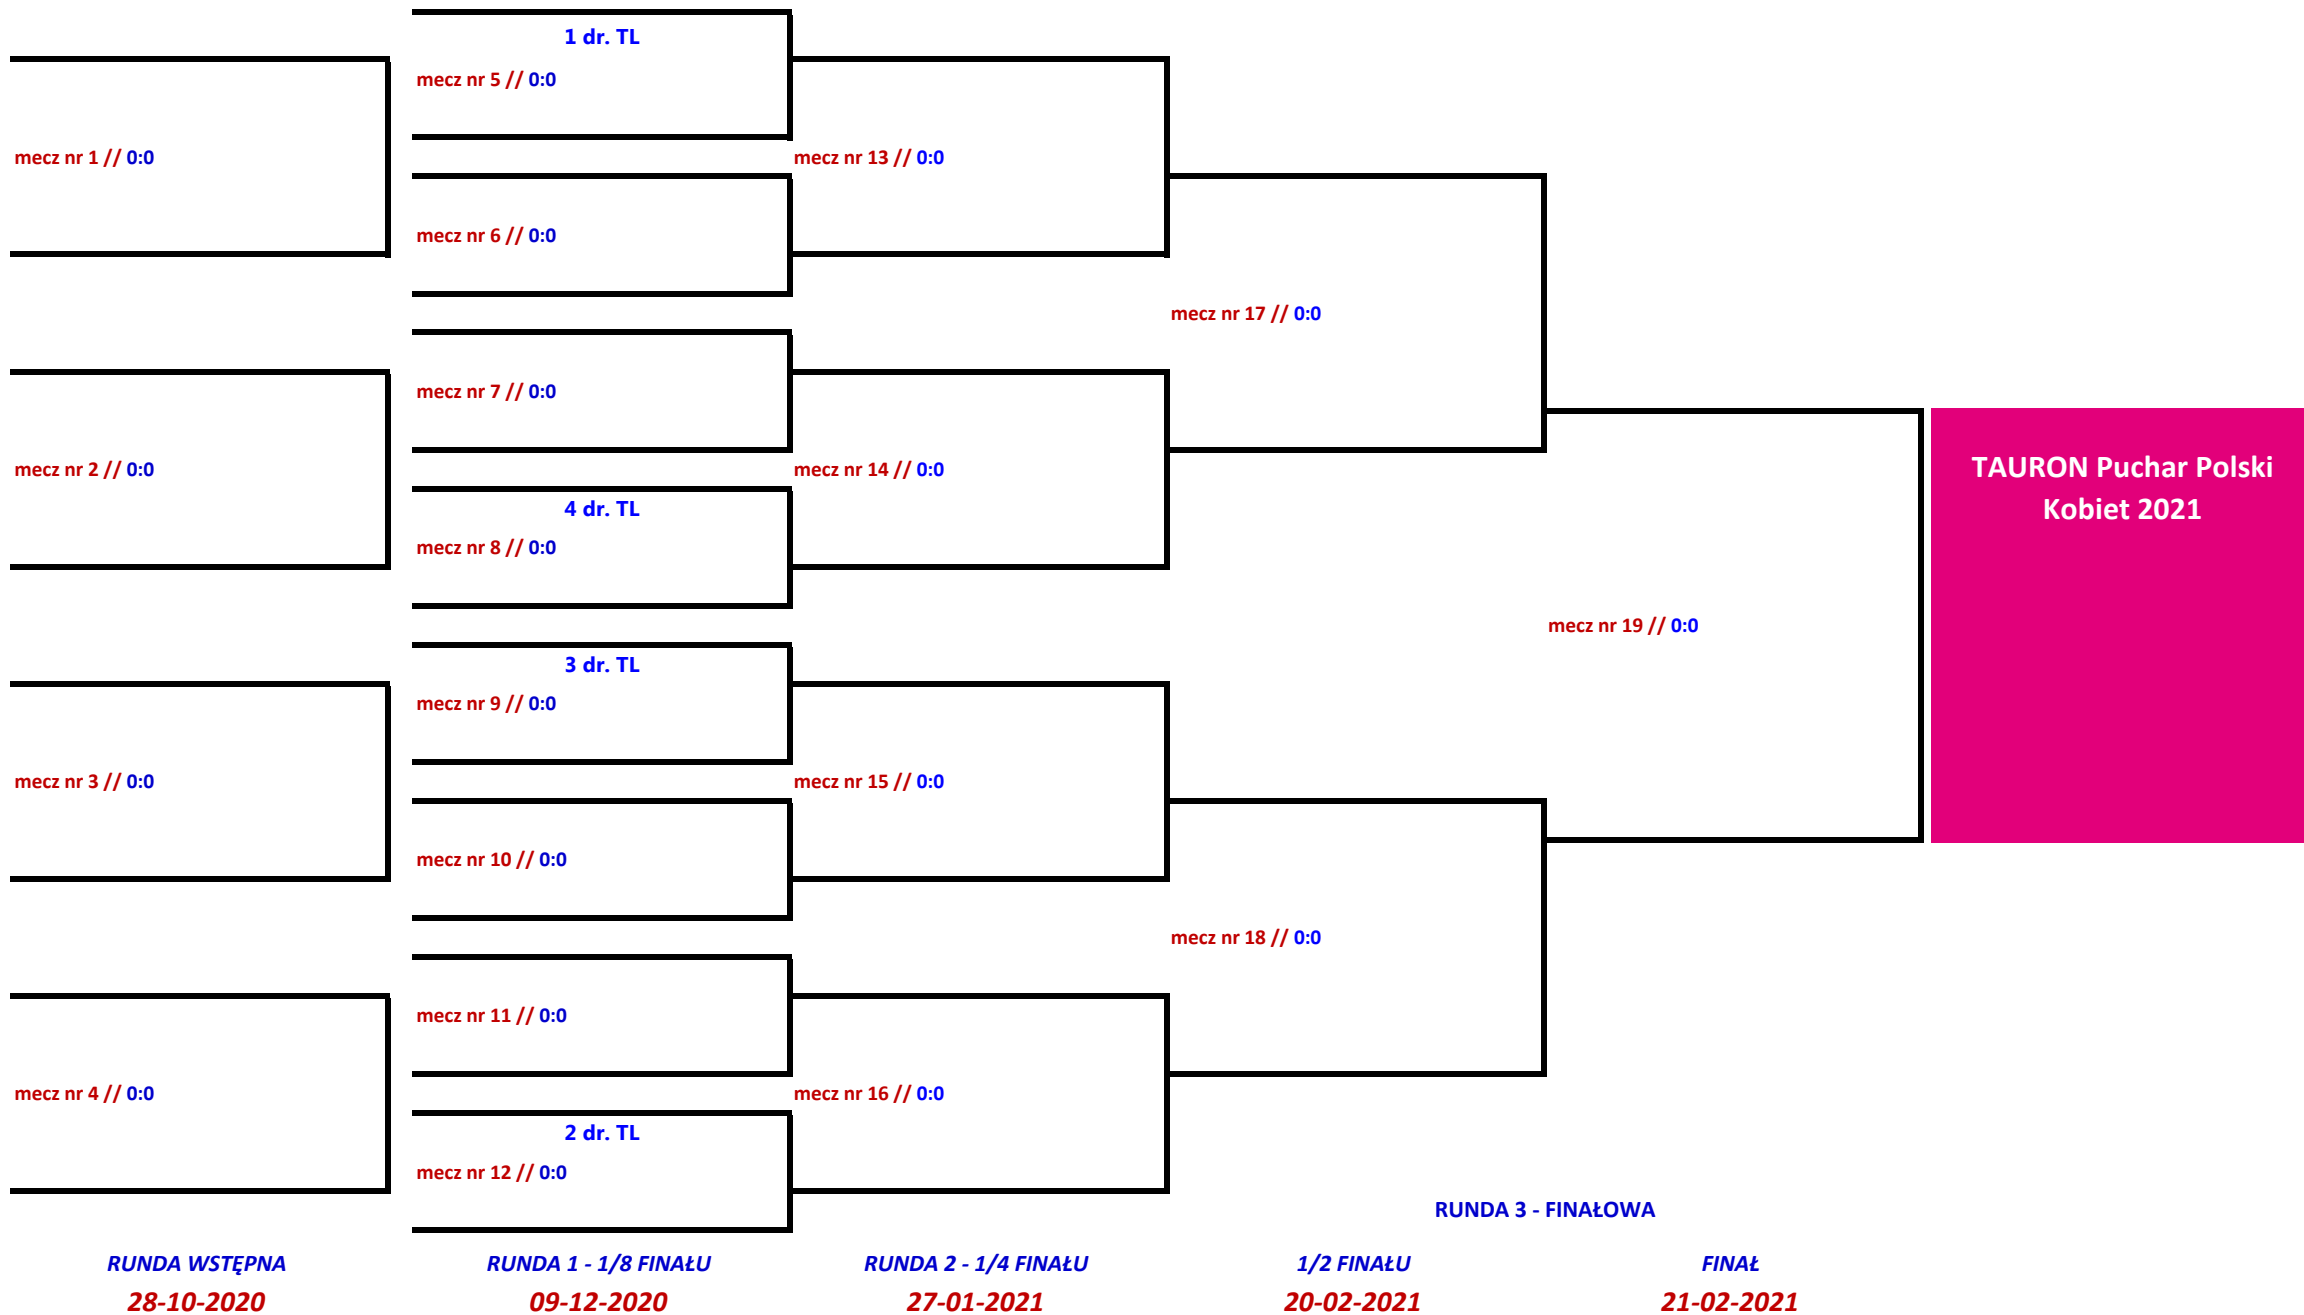

DIAGRAM ROZGRYWEK O TAURON PUCHAR POLSKI KOBIEK 2021

UWAGA: Gospodarzami meczów będą drużyny z niższych klas rozgrywkowych oraz zespoły wyżej sklasyfikowane w tabeli po 1 rundzie fazy zasadniczej rozgrywek TAURON Ligi sezonu 2020/2021.